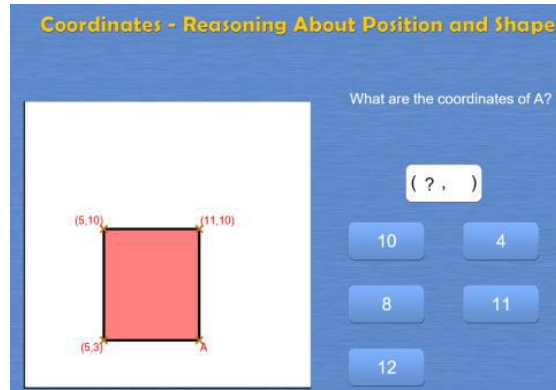

Ακολουθείστε τον σύνδεσμο για εφαρμογίδια σε σχήματα και συντεταγμένες.

[https://mathsframe.co.uk/en/resources/resource/153/coordinates\\_reasoning\\_about\\_position\\_and\\_shapes](https://mathsframe.co.uk/en/resources/resource/153/coordinates_reasoning_about_position_and_shapes)

Γίνεται επιλογή του επιπέδου δυσκολίας (Level 1). Τα παιδιά επισημάνουν τις συντεταγμένες σχημάτων σε σύστημα αξόνων, λαμβάνοντας υπόψη τις ιδιότητές τους.

Στη συνέχεια πατώντας στον πιο κάτω σύνδεσμο.

[For more shape and space resources click here.](#)

Θα σας οδηγήσει σε μια σελίδα με παιχνίδια Γεωμετρίας. Επιλέξτε το πιο κάτω παιχνίδι για να εφαρμόσετε όσα μάθατε για τις συντεταγμένες σημείου.