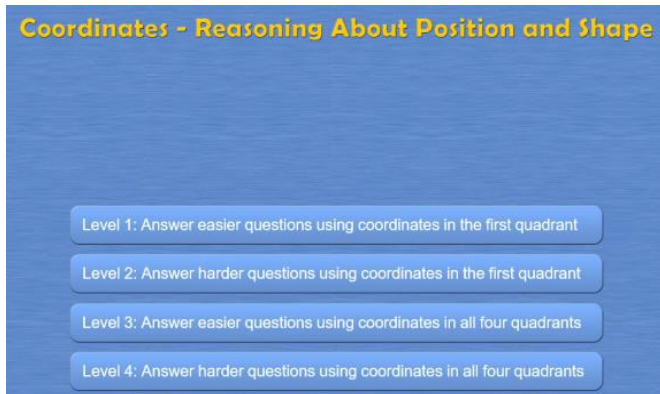

Ακολουθείστε τον σύνδεσμο για εφαρμογίδια σε σχήματα και συντεταγμένες.

[https://mathsframe.co.uk/en/resources/resource/153/coordinates\\_reasoning\\_about\\_position\\_and\\_shapes](https://mathsframe.co.uk/en/resources/resource/153/coordinates_reasoning_about_position_and_shapes)

Γίνεται επιλογή του επιπέδου δυσκολίας (Level 1). Τα παιδιά επισημάνουν τις συντεταγμένες σχημάτων σε σύστημα αξόνων, λαμβάνοντας υπόψη τις ιδιότητές τους.

Στη συνέχεια πατώντας στον πιο κάτω σύνδεσμο.

[For more shape and space resources click here.](#)

Θα σας οδηγήσει σε μια σελίδα με παιχνίδια Γεωμετρίας. Επιλέξτε το πιο κάτω παιχνίδι για να εφαρμόσετε όσα μάθατε για τις συντεταγμένες σημείου.